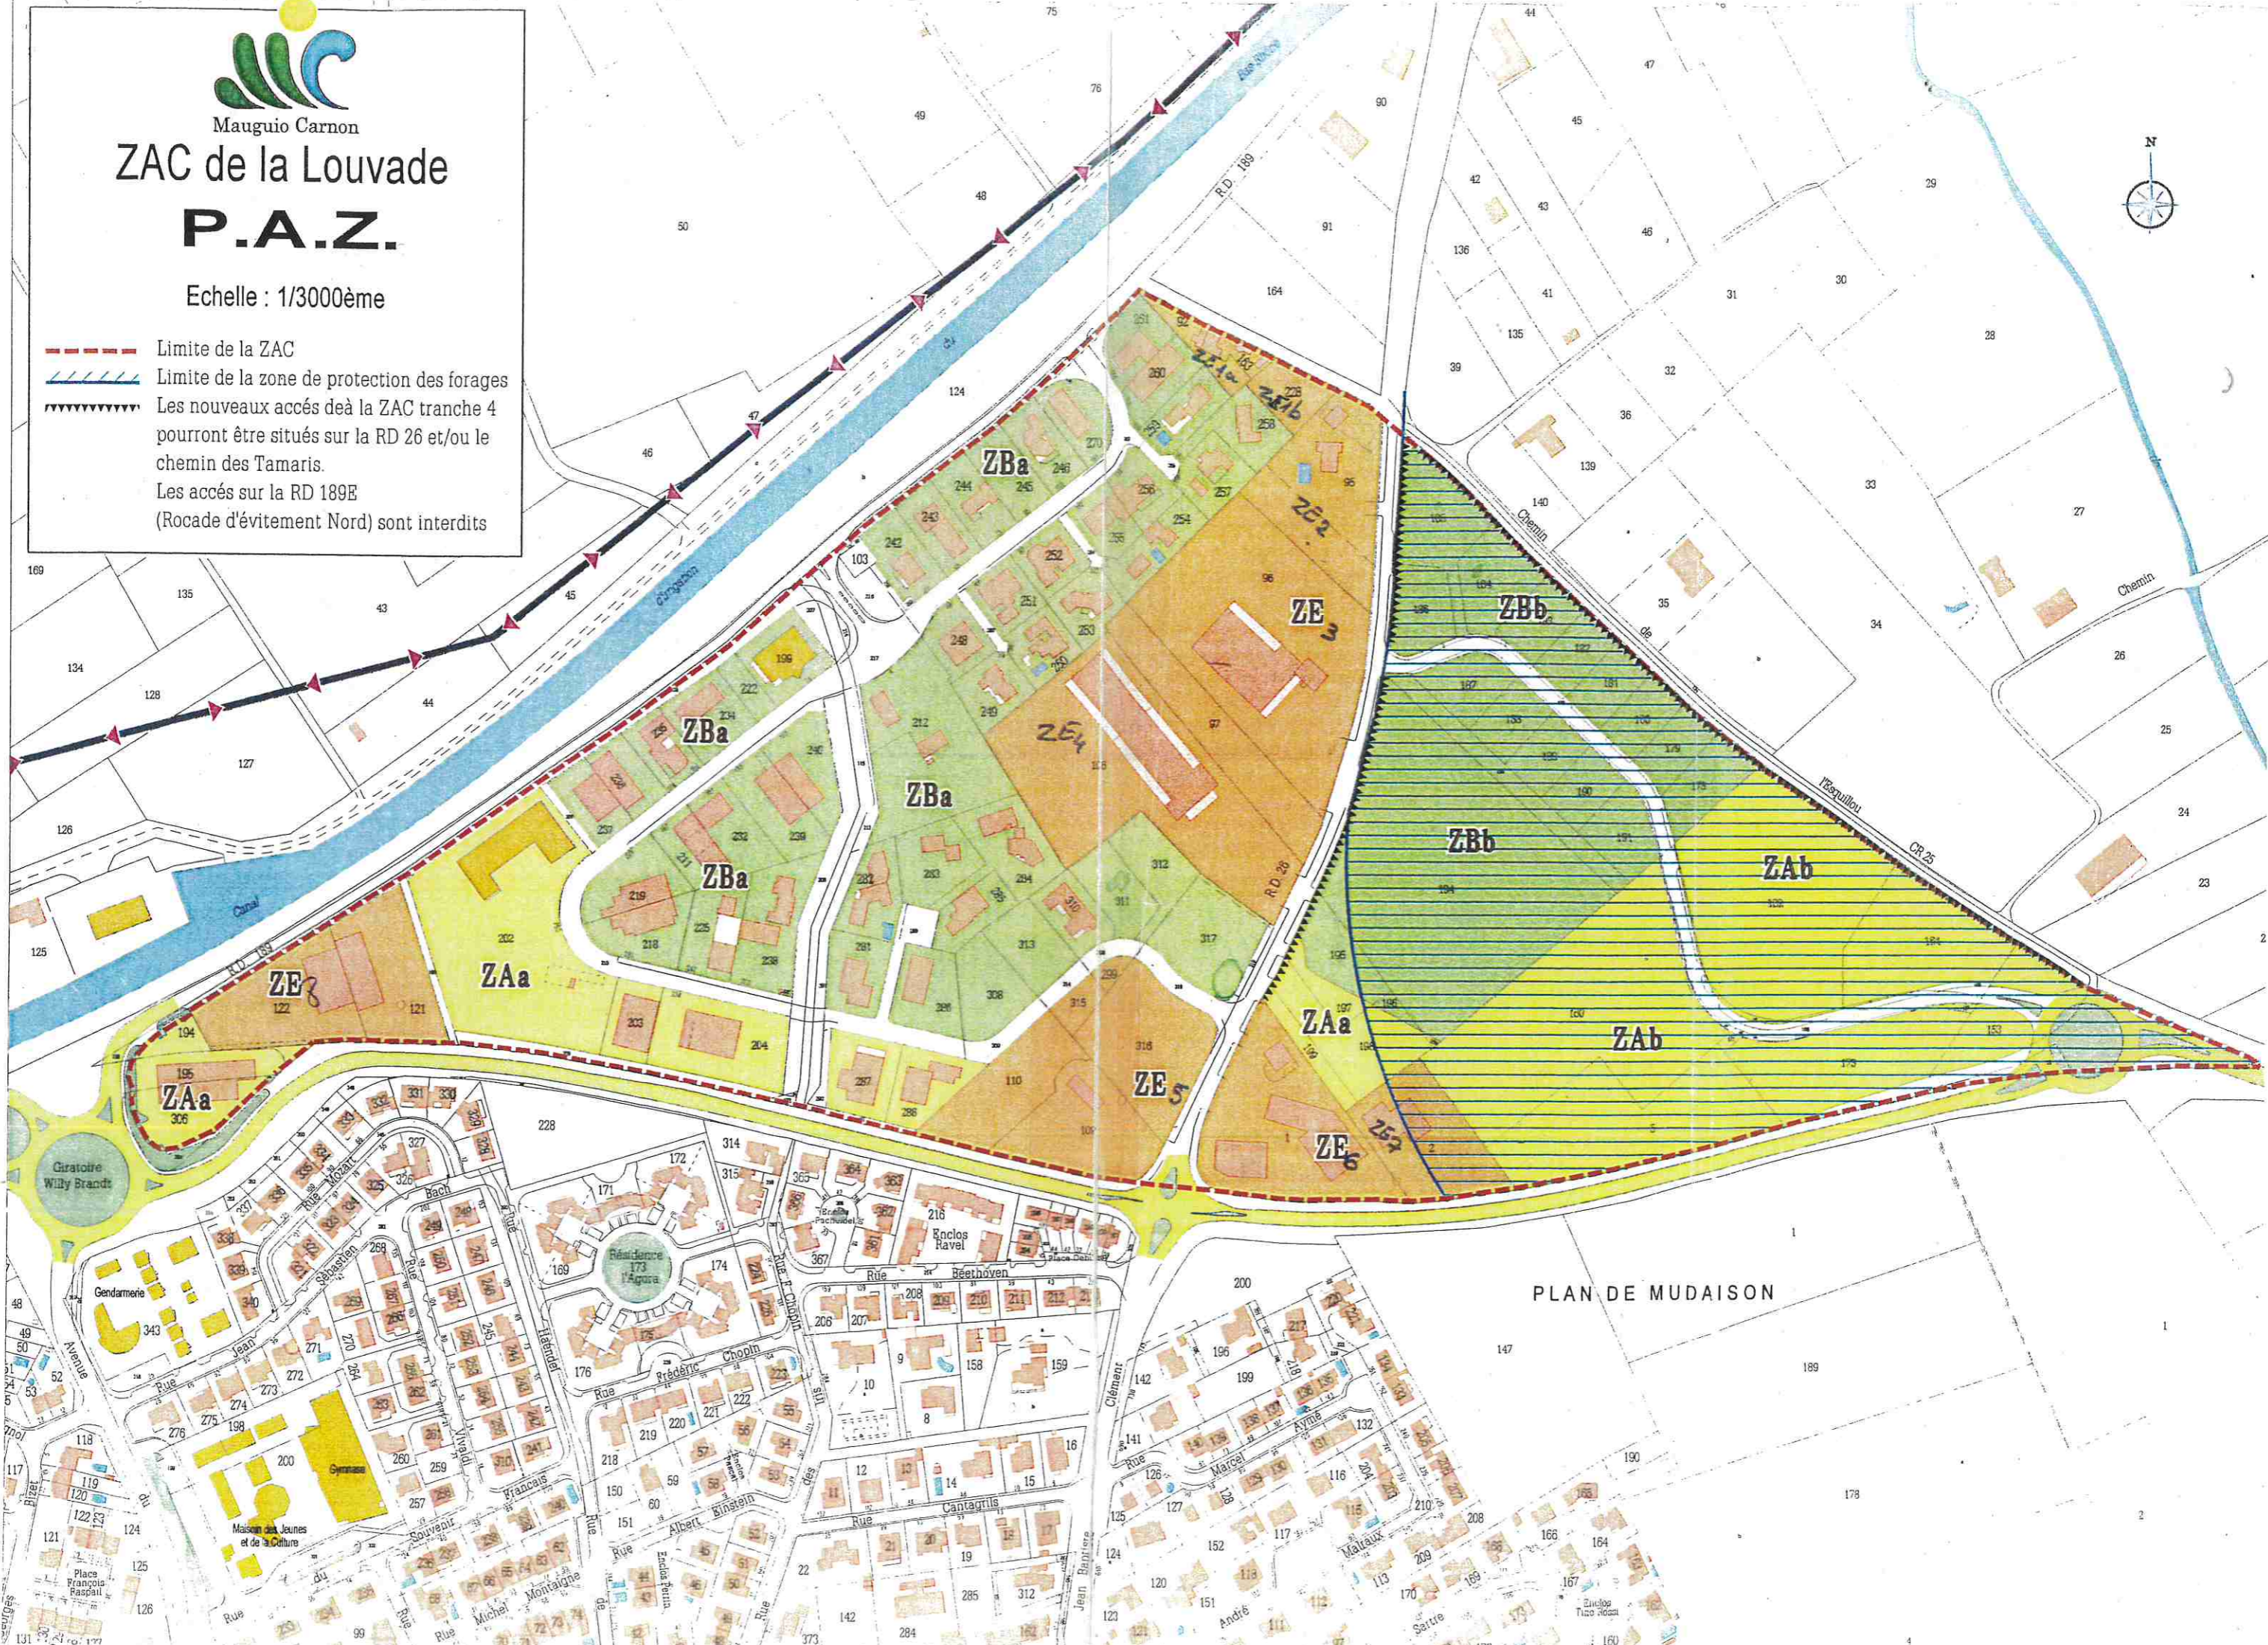

Manguio Carnon

ZAC de la Louvade

P.A.Z.

Echelle : 1/3000ème

-  Limite de la ZAC
-  Limite de la zone de protection des forages
-  Les nouveaux accès de la ZAC tranche 4 pourront être situés sur la RD 26 et/ou le chemin des Tamaris. Les accès sur la RD 189E (Rocade d'évitement Nord) sont interdits

PLAN DE MUDAISON