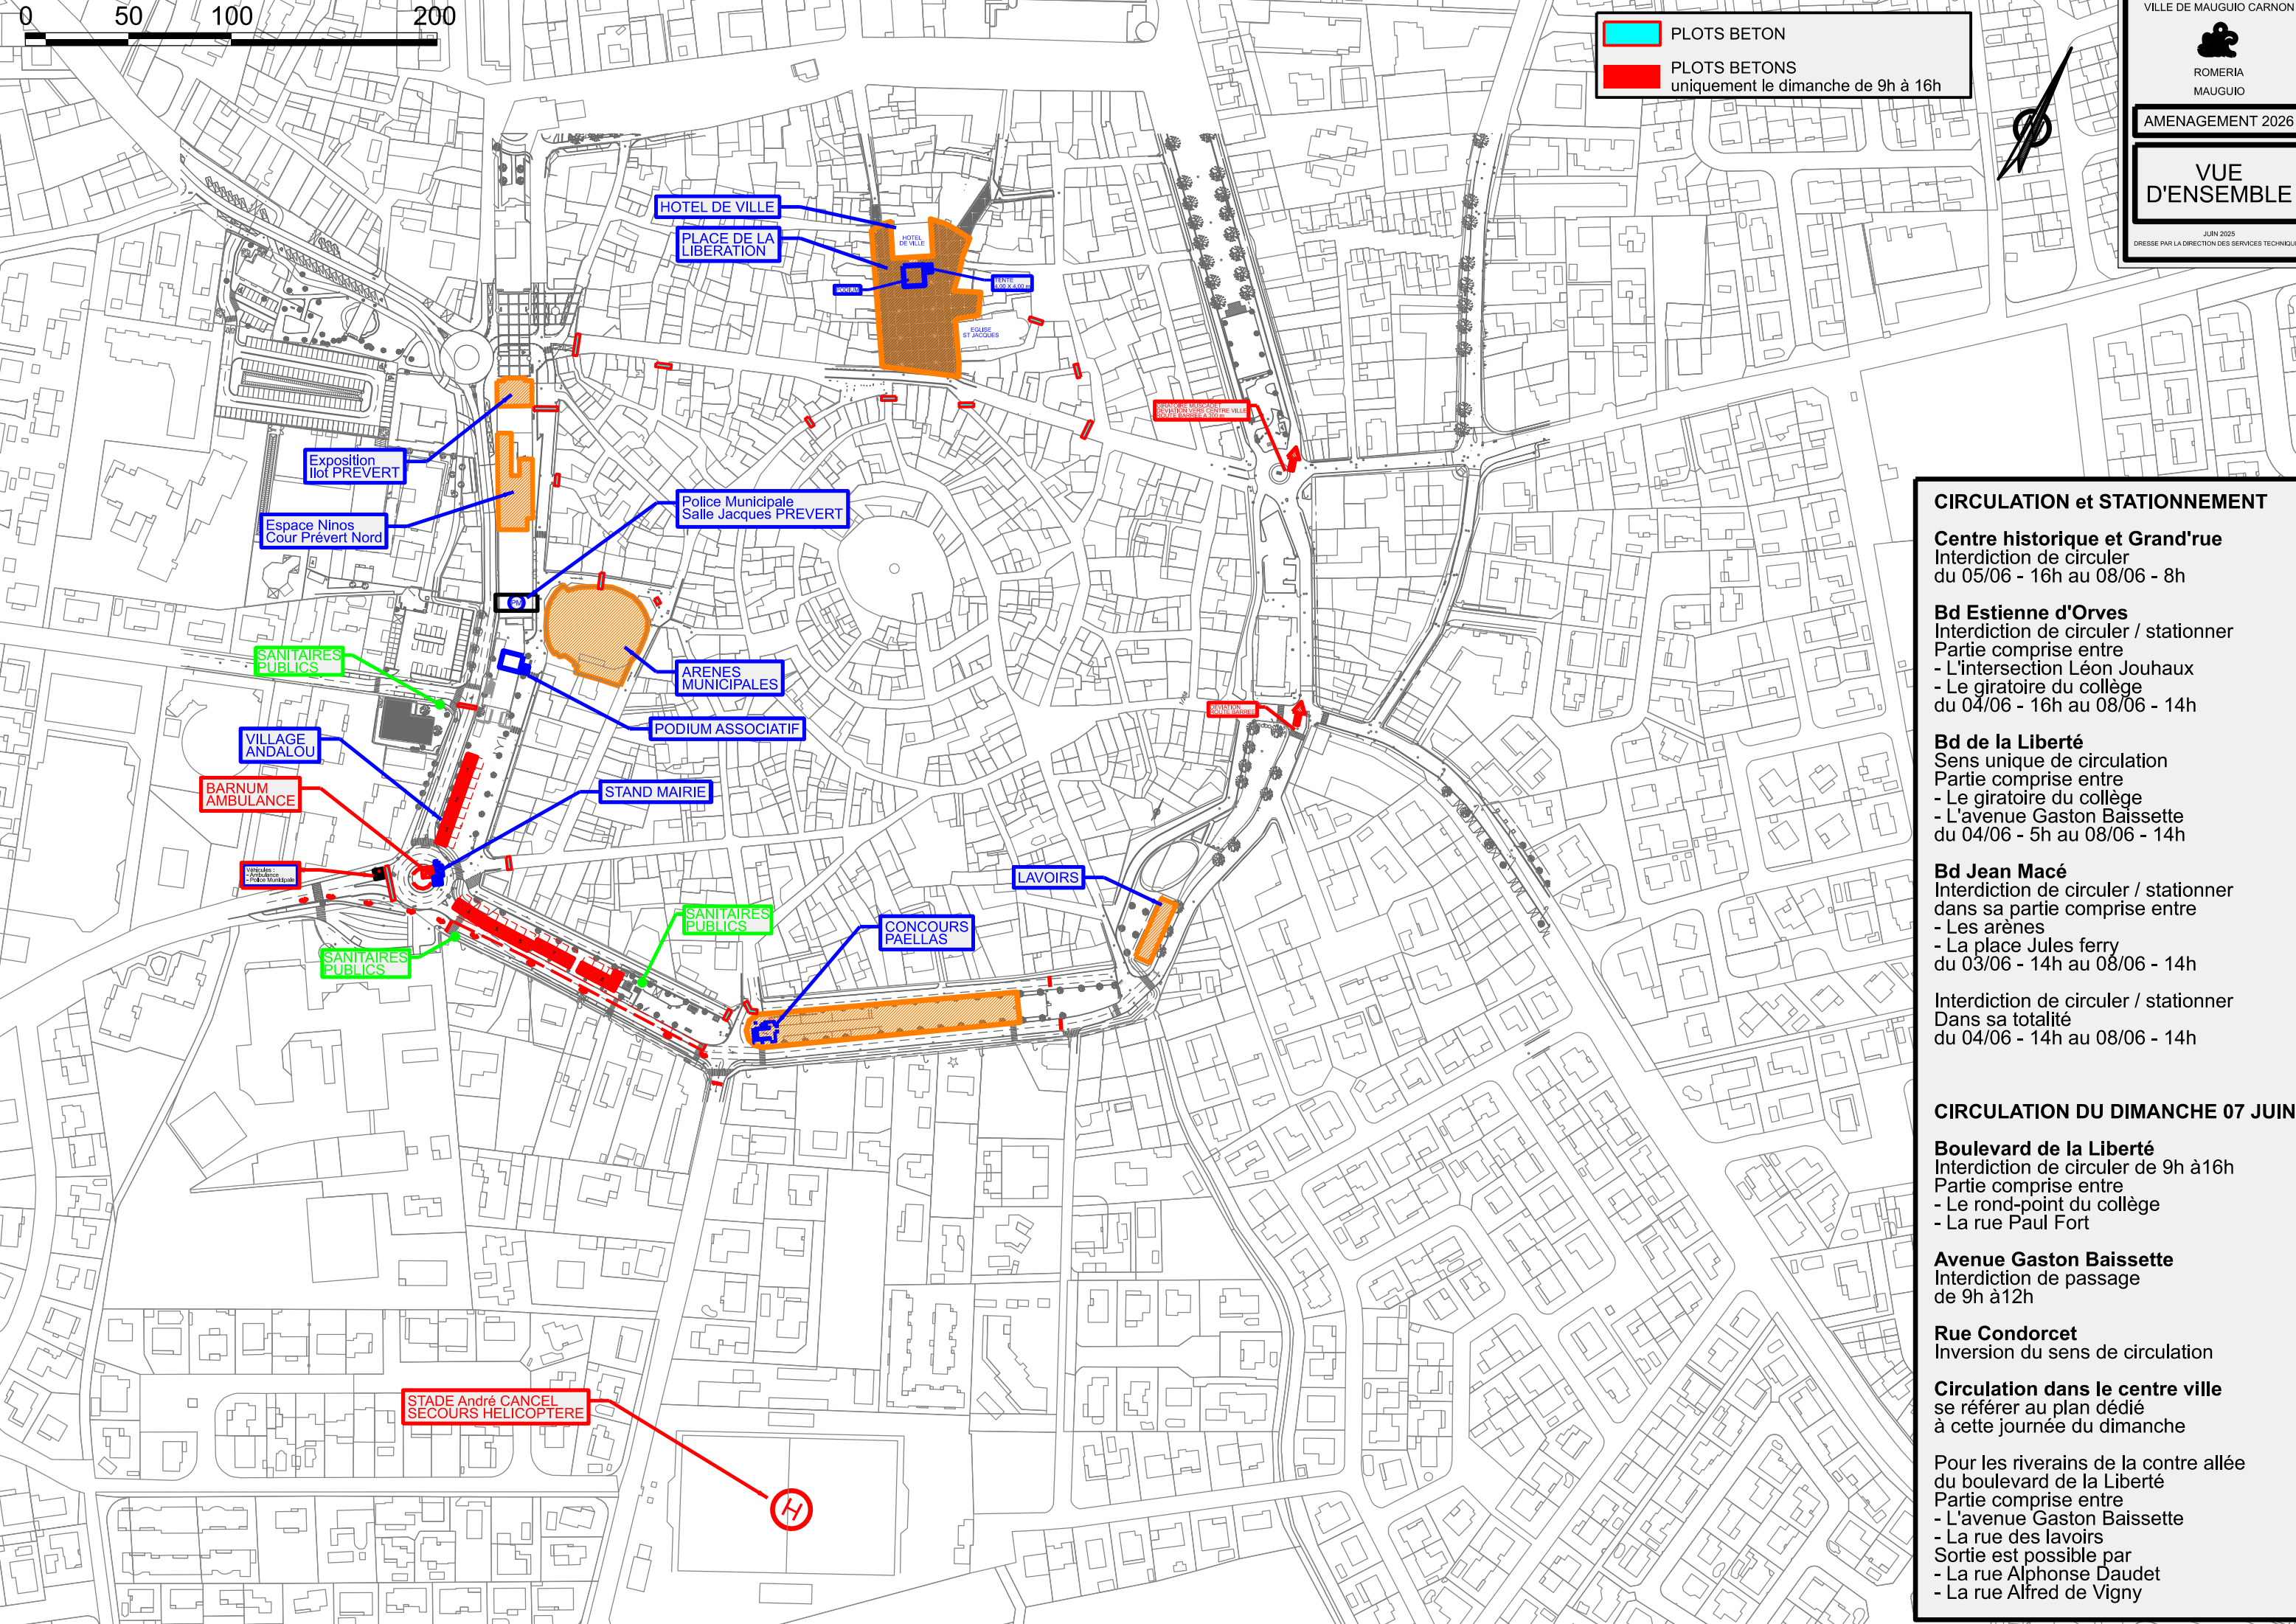

0 50 100 200

PLOTS BETON
PLOTS BETONS
uniquement le dimanche de 9h à 16h

CIRCULATION et STATIONNEMENT

Centre historique et Grand' rue
Interdiction de circuler
du 05/06 - 16h au 08/06 - 8h

Bd Estienne d'Orves
Interdiction de circuler / stationner
Partie comprise entre
- L'intersection Léon Jouhaux
- Le giratoire du collège
du 04/06 - 16h au 08/06 - 14h

Bd de la Liberté
Sens unique de circulation
Partie comprise entre
- Le giratoire du collège
- L'avenue Gaston Baissette
du 04/06 - 5h au 08/06 - 14h

Bd Jean Macé
Interdiction de circuler / stationner
dans sa partie comprise entre
- Les arènes
- La place Jules ferry
du 03/06 - 14h au 08/06 - 14h

Interdiction de circuler / stationner
Dans sa totalité
du 04/06 - 14h au 08/06 - 14h

CIRCULATION DU DIMANCHE 07 JUIN

Boulevard de la Liberté
Interdiction de circuler de 9h à 16h
Partie comprise entre
- Le rond-point du collège
- La rue Paul Fort

Avenue Gaston Baissette
Interdiction de passage
de 9h à 12h

Rue Condorcet
Inversion du sens de circulation

Circulation dans le centre ville
se référer au plan dédié
à cette journée du dimanche

Pour les riverains de la contre allée
du boulevard de la Liberté
Partie comprise entre
- L'avenue Gaston Baissette
- La rue des lavoirs
Sortie est possible par
- La rue Alphonse Daudet
- La rue Alfred de Vigny